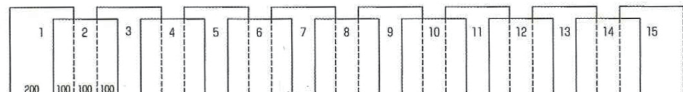

●オーバーラップ率 66%

■オーバーラップ率とシート枚数

開口部の幅 オーバーラップ率	間口部1m幅～6m幅 当りのシート枚数					
	1m	2m	3m	4m	5m	6m
33%	4枚	8枚	12枚	16枚	20枚	24枚
66%	5枚	10枚	15枚	20枚	25枚	30枚
100%	6枚	13枚	19枚	26枚	33枚	40枚