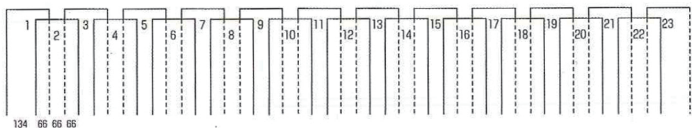

●オーバーラップ率 66%

■オーバーラップ率とシート枚数

開口部の幅 オーバーラップ率	間口部1m幅～6m幅 当りのシート枚数					
	1m	2m	3m	4m	5m	6m
33%	6枚	12枚	18枚	24枚	30枚	36枚
66%	7枚	15枚	22枚	30枚	37枚	45枚
100%	10枚	20枚	30枚	40枚	50枚	60枚