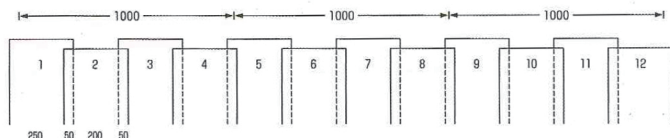

300mm幅

●オーバーラップ率 33%