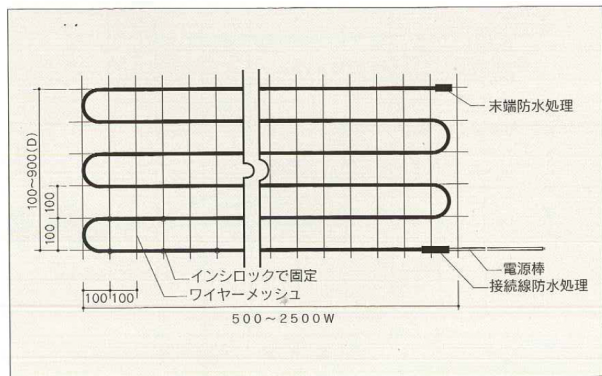

ワイヤーメッシュ型

ワイヤーメッシュ型……小面積用

電気回路セルコンヒーター埋設用をワイヤーメッシュに固定した製品です。

■ 平面図